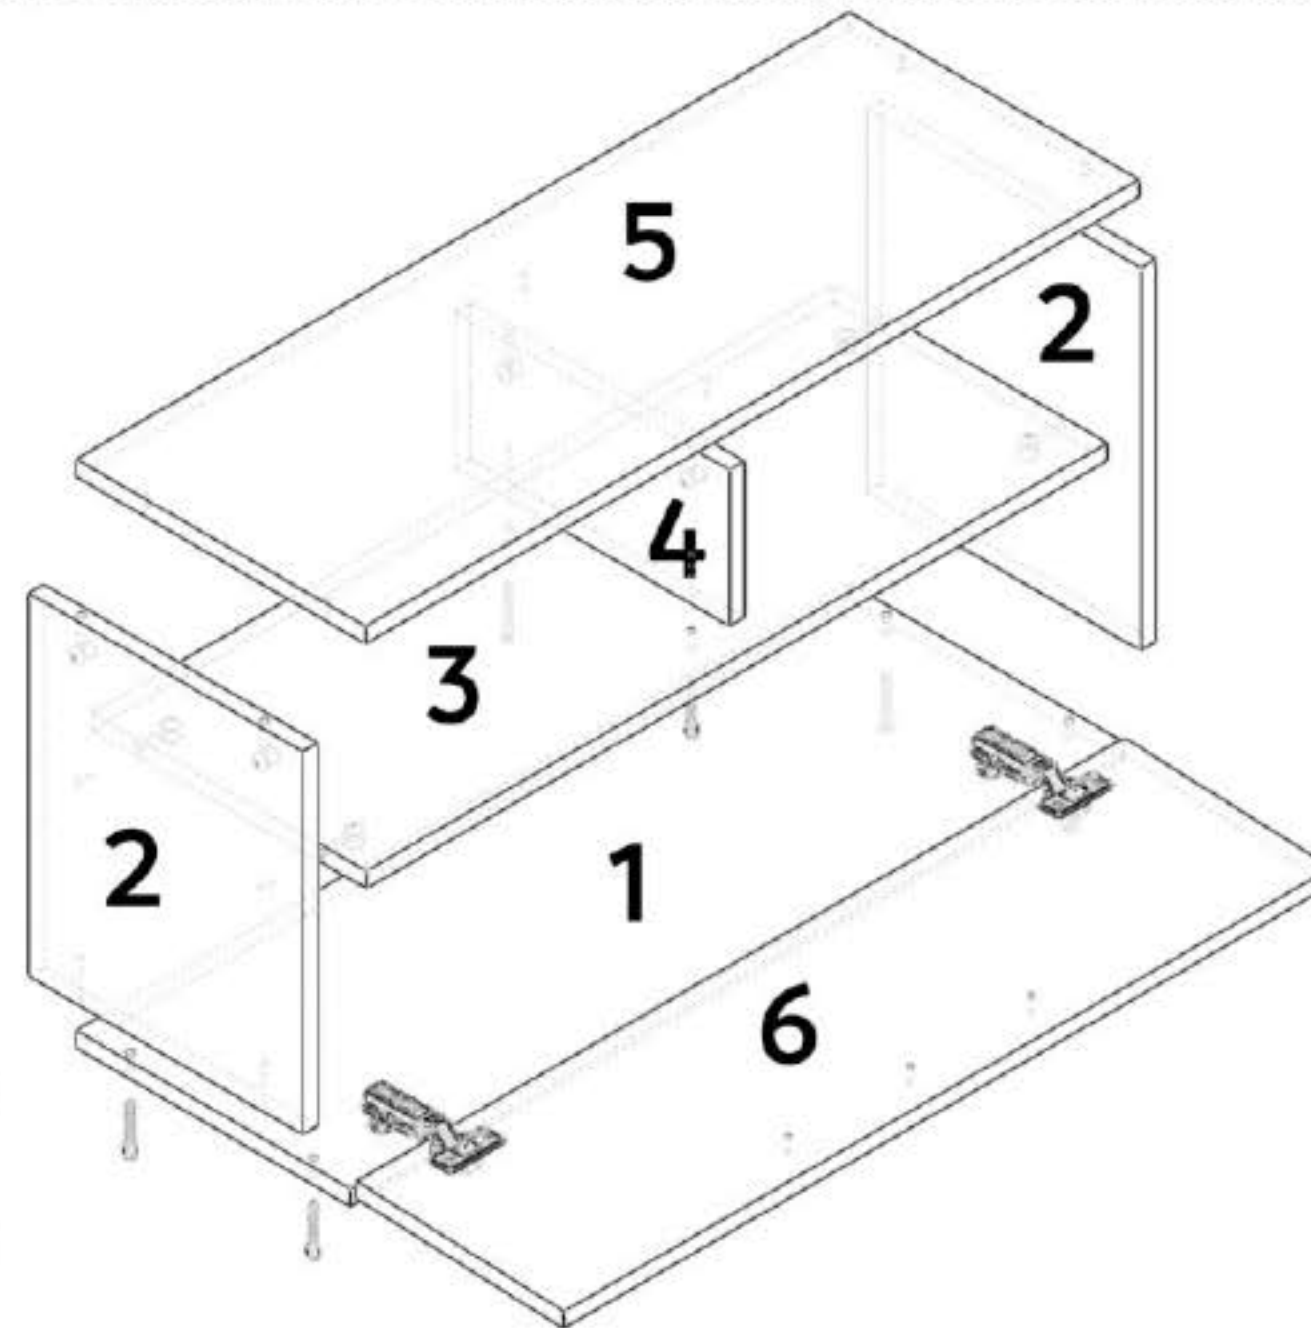

Hol Comoda

KIT DEMONTABIL (tije + camă)	CONFIRMATOR 50mm	CUJIE	SAIBA TIP CUPA
K  10	C5  6	Q  22	R  6
SURUB - 3.5 X 16 mm	SURUB - 5 X 25 mm	SURUB - 3.5 X 30 mm	SURUB M4 x 27 mm
S3  13	S5  8	S6  8	M2  3
TALPA / protecție podea	MANER	Limitator Foarfeca	BALAMA APLICATA
T  4	M  1	Cp  1	Ba  2

Denumire repere

- 1 Fund
- 2 Lat. St/DR
- 3 Polita Fixa
- 4 Intermediara
- 5 Tavan
- 6 Usa

Dimensiune repere

- 812x288 - 1 buc
- 348x288 - 2 buc
- 778x288 - 1 buc
- 288x142 - 1 buc
- 812x304 - 1 buc
- 806x218 - 1 buc

- 1 Se prinde 2 de 3 cu 4xK
- 2 Se prinde 1 de 2 cu 4xC5
- 3 Se prinde 4 de 3 cu 2xC5
- 4 Se prinde 5 de 2 si 4 cu 6xK
- 5 Se prinde Ba x2 de 1 si 6 cu 8xS3
- 6 Se prinde Cp de 2 si 6 cu 6xS3
- 7 Se aduce corpul in vinclu 90 grade
- 8 Se prinde spatele comedei cu 22 xQ si R
- 9 Se prinde T x4 de 1 cu 8xS5
- 10 Se prinde M de 1 cu 3xM2